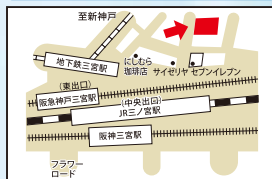

神戸校

〒651-0094
神戸市中央区琴ノ緒町5-5-6
☎078-261-0144
■受付/火~金/16:00~21:00・土/11:00~18:00
■日・月・祝/休館日